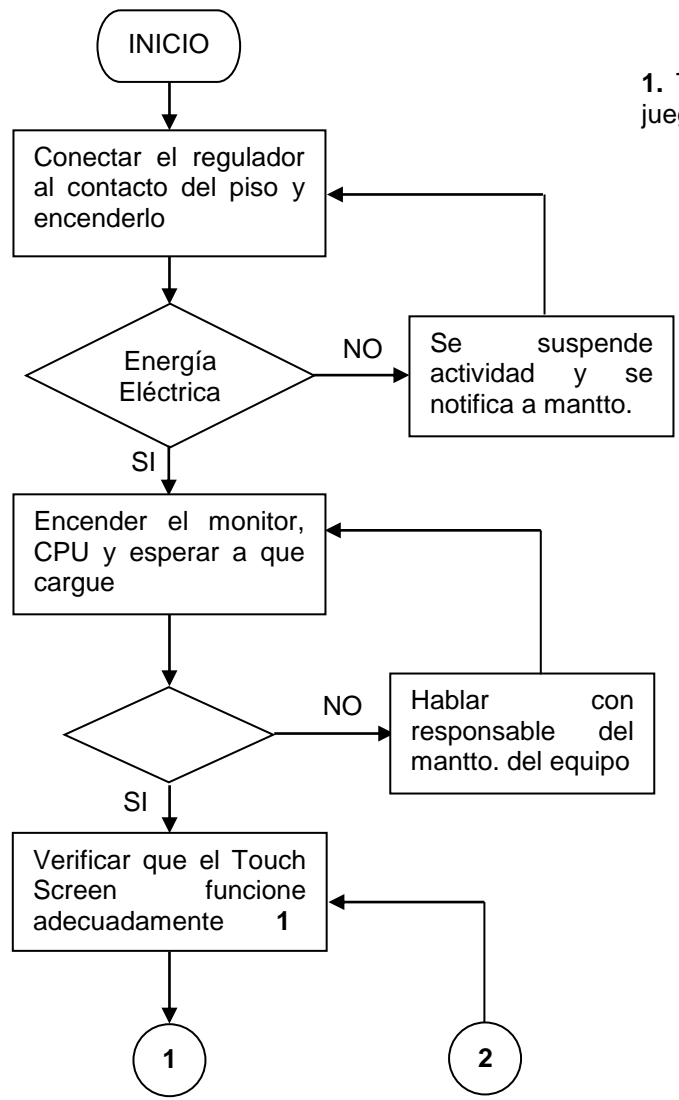

AE-GUA-004 ENCENDIDO DEL EQUIPO DE COMPUTO EN GUARIDA

Denominación: **ENCENDIDO DEL EQUIPO DE COMPUTO EN GUARIDA**
 Código: **AE-GUA-004**
 Grado de Seguridad: **BAJO**

Relación y dependencia
 Área: **EDUCATIVA**
 Departamento: **GUARIDA**
 Jefe Inmediato: **COORDINADOR DEL CENTRO**

SECUENCIA DE ENCENDIDO DE EQUIPO DE COMPUTO CON JUEGOS INTERACTIVOS DE TOQUE DE PANTALLA (TOUCH SCREEN)

1. Tocar todos los puntos del juego de manera rápida.

Elaboración:

Revisión:

Aprobación:

Nombre y fecha:

Nombre y fecha:

Nombre y fecha:

AE-GUA-004 ENCENDIDO DEL EQUIPO DE COMPUTO EN GUARIDA

Denominación: **ENCENDIDO DEL EQUIPO DE COMPUTO EN GUARIDA**
 Código: **AE-GUA-004**
 Grado de Seguridad: **BAJO**

Relación y dependencia
 Área: **EDUCATIVA**
 Departamento: **GUARIDA**
 Jefe Inmediato: **COORDINADOR DEL CENTRO**

SECUENCIA DE ENCENDIDO DE EQUIPO DE COMPUTO CON JUEGOS INTERACTIVOS DE TOQUE DE PANTALLA (TOUCH SCREEN)

2. Pasos a seguir: Inicio → mi PC → elo screen → calibrar pantalla → OK → siguiendo instrucciones en pantalla.