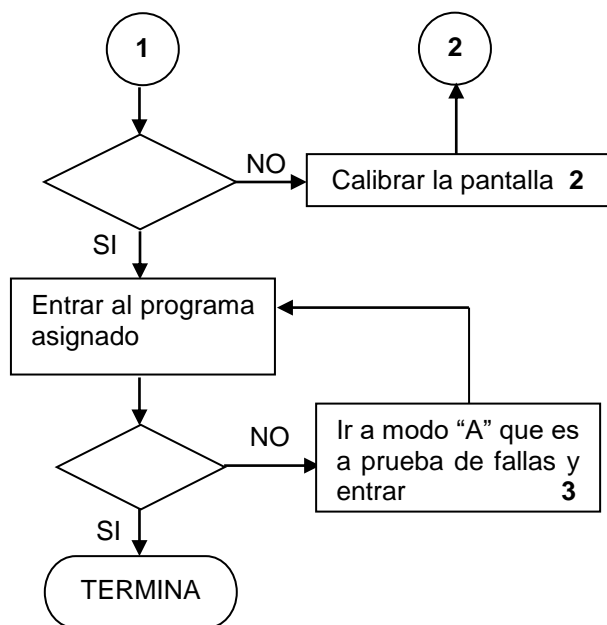

AE-GUA-004 ENCENDIDO DEL EQUIPO DE COMPUTO EN GUARIDA

Denominación: **ENCENDIDO DEL EQUIPO DE COMPUTO EN GUARIDA**
 Código: **AE-GUA-004**
 Grado de Seguridad: **BAJO**

Relación y dependencia
 Área: **EDUCATIVA**
 Departamento: **GUARIDA**
 Jefe Inmediato: **COORDINADOR DEL CENTRO**

SECUENCIA DE ENCENDIDO DE EQUIPO DE COMPUTO CON JUEGOS INTERACTIVOS DE TOQUE DE PANTALLA (TOUCH SCREEN)

1. Tocar todos los puntos del juego de manera rápida.

Elaboración:

Revisión:

Aprobación:

Nombre y fecha:

Nombre y fecha:

Nombre y fecha:

AE-GUA-004 ENCENDIDO DEL EQUIPO DE COMPUTO EN GUARIDA

Denominación: **ENCENDIDO DEL EQUIPO DE COMPUTO EN GUARIDA**
 Código: **AE-GUA-004**
 Grado de Seguridad: **BAJO**

Relación y dependencia
 Área: **EDUCATIVA**
 Departamento: **GUARIDA**
 Jefe Inmediato: **COORDINADOR DEL CENTRO**

SECUENCIA DE ENCENDIDO DE EQUIPO DE COMPUTO CON JUEGOS INTERACTIVOS DE TOQUE DE PANTALLA (TOUCH SCREEN)

2. Pasos a seguir: Inicio → mi PC → elo screen → calibrar pantalla → OK → siguiendo instrucciones en pantalla.