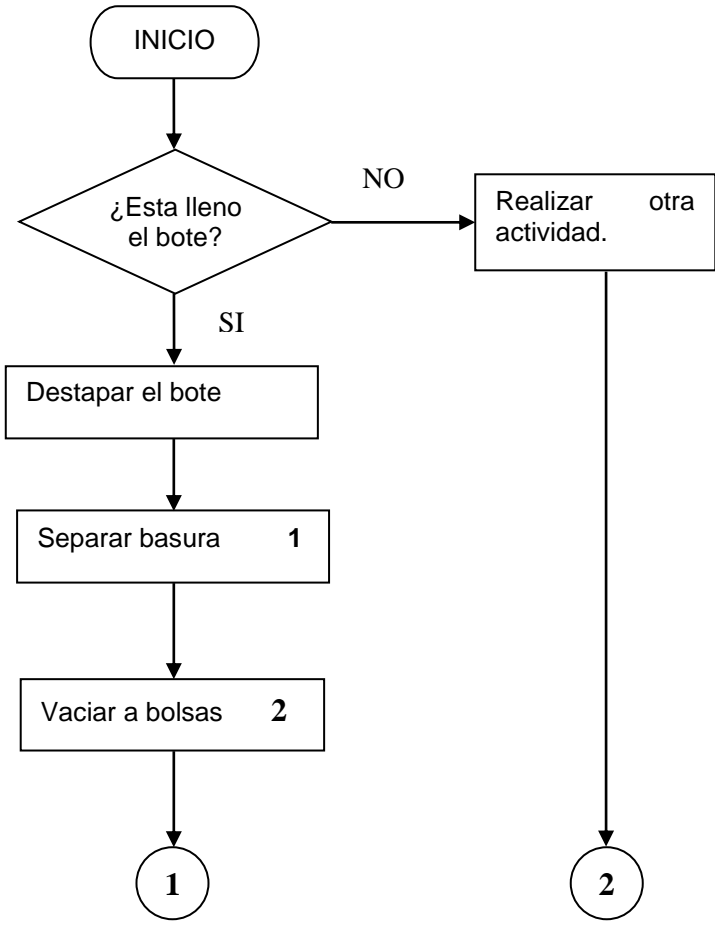

Zoológico Guadalajara	MANUAL DE PROCEDIMIENTOS
------------------------------	---------------------------------

CS-AS-009 RECICLAR BASURA

Denominación: RECICLAR BASURA Código: CS-AS-009 Grado de Seguridad: BAJO	Relación y dependencia Área: MANTENIMIENTO Departamento: ASEO Jefe inmediato: ENCARGADO (A) O SUPERVISOR DE ASEO
---	---

RECICLAR: SEPARAR BOTELLAS DE PLÁSTICO, BOTES DE ALUMINIO Y BASURA ORGANICA.

MATERIAL NECESARIO:

- ◆ Guantes de plástico.
- ◆ Bolsas para la basura reciclada.

1. Botellas de plástico, botes de aluminio y basura orgánica, etc.

Zoológico Guadalajara	MANUAL DE PROCEDIMIENTOS
------------------------------	---------------------------------

CS-AS-009 RECICLAR BASURA

Denominación: RECICLAR BASURA Código: CS-AS-009 Grado de Seguridad: BAJO	<p style="text-align: center;">Relación y dependencia</p> Área: MANTENIMIENTO Departamento: ASEO Jefe inmediato: ENCARGADO (A) O SUPERVISOR DE ASEO
---	--

RECICLAR: SEPARAR BOTELLAS DE PLÁSTICO, BOTES DE ALUMINIO Y BASURA ORGANICA.

Elaboración: Nombre y fecha	Revisión: Nombre y fecha	Aprobación: Nombre y fecha
------------------------------------	---------------------------------	-----------------------------------